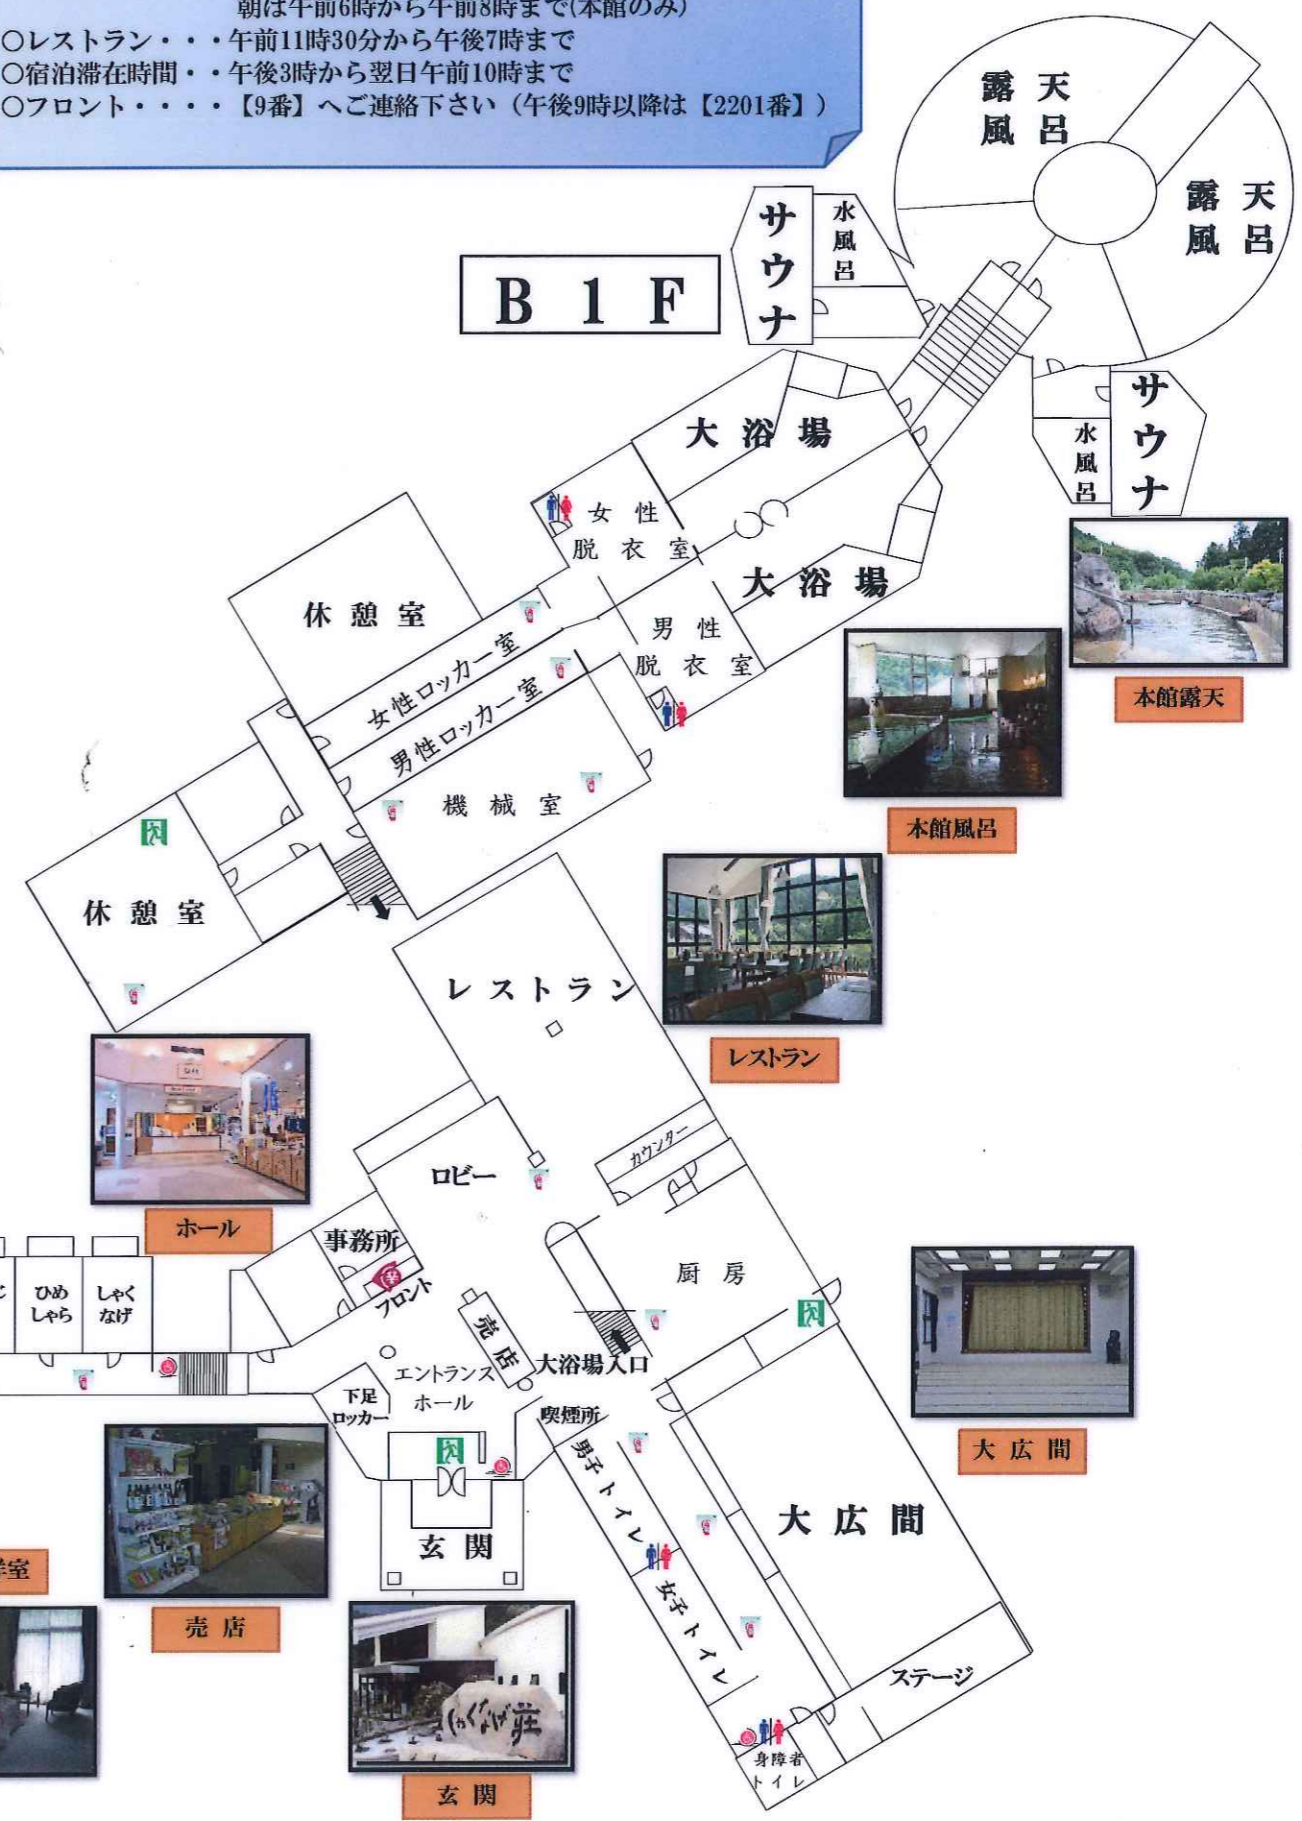

# 英彦山温泉 しゃくなげ荘 館内案内図

本館			別館				
 しゃくなげ 1号室 洋室3名 ツツジ科	 さくら 7号室 和室4名 バラ科	 ささ 201号室 和室5名 キク科	 コスモス 206号室 和室5名 キク科	 ひめじら 2号室 和室4名 ツバキ科	 ふうらん 8号室 和室4名 ラン科	 まつ 202号室 和室5名 ボタン科	 ぼたん 207号室 和室5名 ボタン科
 もみじ 3号室 和室4名 科	 びやくだん 10号室 和室4名 ビャクダン科	 つゆくさ 203号室 和室5名 ツユクサ科	 かすみ 208号室 和室5名 ナデシコ科	 つばき 5号室 和室4名 ツツジ科	 しおじ 11号室 和洋室6名 科	 つばき 205号室 和室5名 ツバキ科	 らん 210号室 和室5名 ラン科
 こぶし 6号室 和室4名 モクレン科	 ほだいじゅ 12号室 和洋室6名 シナノキ科						

- 入浴時間・・・宿泊の方は午後10時まで（風呂掃除時は午後9時迄）  
朝は午前6時から午前8時まで（本館のみ）
- レストラン・・・午前11時30分から午後7時まで
- 宿泊滞在時間・・・午後3時から翌日午前10時まで
- フロント・・・【9番】へご連絡下さい（午後9時以降は【2201番】）

別館風呂

本館露天

本館風呂

レストラン

大広間

玄関