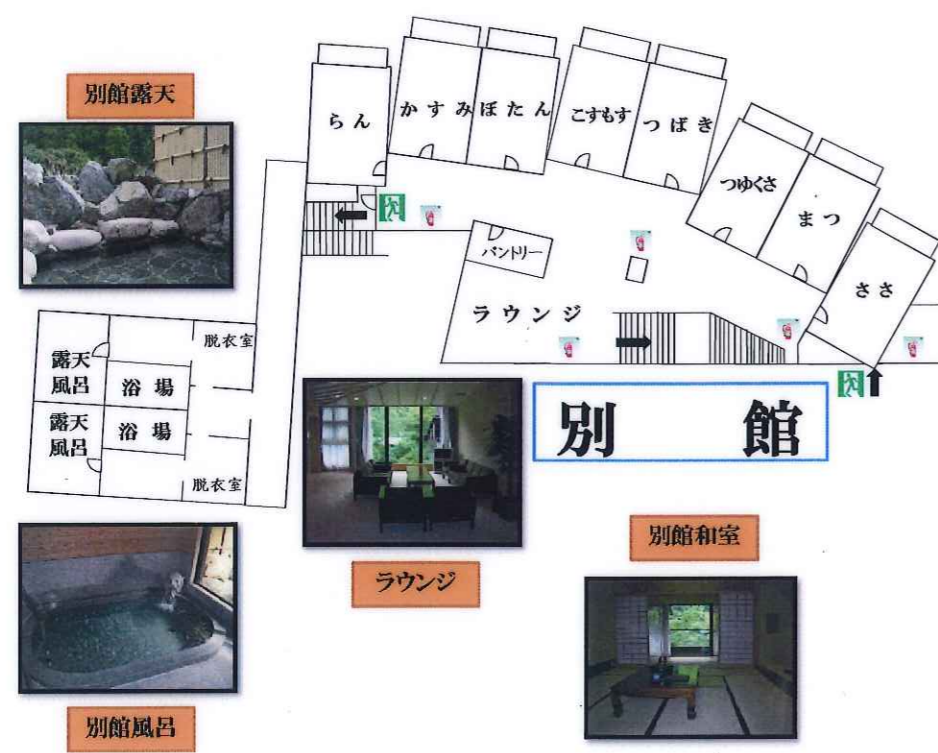

# 英彦山温泉 しゃくなげ荘 館内案内図

本館			別館				
 しゃくなげ 1号室 洋室3名 ツツジ科	 さくら 7号室 和室4名 バラ科	 ささ 201号室 和室5名 キク科	 コスモス 206号室 和室5名 キク科	 ひめじら 2号室 和室4名 ツバキ科	 ふうらん 8号室 和室4名 ラン科	 まつ 202号室 和室5名 ボタン科	 ぼたん 207号室 和室5名 ボタン科
 もみじ 3号室 和室4名 科	 びやくだん 10号室 和室4名 ビャクダン科	 つゆくさ 203号室 和室5名 ツユクサ科	 かすみ 208号室 和室5名 ナデシコ科	 つばき 5号室 和室4名 ツツジ科	 しおじ 11号室 和洋室6名 科	 つばき 205号室 和室5名 ツバキ科	 らん 210号室 和室5名 ラン科
 こぶし 6号室 和室4名 モクレン科	 ほだいじゅ 12号室 和洋室6名 シナノキ科						

- 入浴時間・・・宿泊の方は午後10時まで（風呂掃除時は午後9時迄）  
朝は午前6時から午前8時まで（本館のみ）
- レストラン・・・午前11時30分から午後7時まで
- 宿泊滞在時間・・・午後3時から翌日午前10時まで
- フロント・・・【9番】へご連絡下さい（午後9時以降は【2201番】）

別館風呂

本館露天

本館風呂

レストラン

大広間

玄関